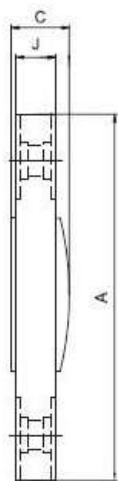

Dynamometer / Digital Load Indicator

Nøjagtighed +/- 0,8% af max kapacitet
Med LCD display -10 grader til +40 grader C (5 cifre, 18mm højde)
Arbejdstemperatur -10 grader til +40 grader C
Vejrbestandig og støvtæt i henhold til EN 60 529: IP 65
Hus i lakeret aluminium alloy
Strømforsyning: AA Batterier
Kan kalibreres
Sjækler bestilles separat

Accuracy +/- 0,8% of max capacity
With LCD display, -10 to +40 degree C
Weather and dust proof relating to EN 60 529: IP 65
Housing in painted aluminium alloy
Powersupply: AA Batteries
Can be calibrated
Shackles ordered separately