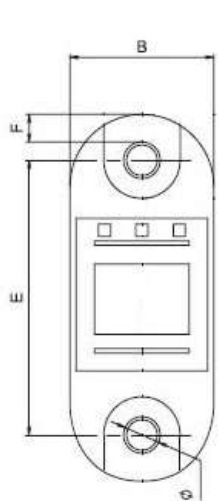

Dynamometer / Digital Load Indicator

Nøjagtighed +/- 0,8% af max kapacitet
Med LCD display -10 grader til +40 grader C (5 cifre, 18mm højde)
Arbejdstemperatur -10 grader til +40 grader C
Vejrbestandig og støvtæt i henhold til EN 60 529: IP 65
Hus i lakeret aluminium alloy
Strømforsyning: AA Batterier
Kan kalibreres
Sjækler bestilles separat

Accuracy +/- 0,8% of max capacity
With LCD display, -10 to +40 degree C
Weather and dust proof relating to EN 60 529: IP 65
Housing in painted aluminium alloy
Powersupply: AA Batteries
Can be calibrated
Shackles ordered separately