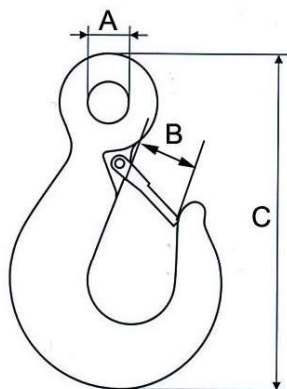

Tov krog / Rope Hook

Galvaniseret
Med sikkerhedspal

Galvanized
With safety latch

Art No.	Breaking strength tons	Size	d mm	K mm	A mm	Weight Kg
701005	2,00	3/16	16	90	18	0,10
701006	3,60	1/4	16	90	18	0,12

Galv. lastekrog, øje / Galv. Eye Sling Hook

Med sikkerhedspal

With safety pin

Art No.	WLL kg	A mm	B mm	C mm	Weight Kg
PAKR100	100	13	14	95	0,170
PAKR125	125	13	14	95	0,170
PAKR200	200	13	14	95	0,170
PAKR250	250	13	14	95	0,170
PAKR300	300	13	14	95	0,170
PAKR400	400	13	14	95	0,170
PAKR500	500	13	14	95	0,170
PAKR600	600	13	14	95	0,170
PAKR800	800	14	16	105	0,215
PAKR900	900	14	16	105	0,215

Galv. lastekrog, gaffel / Galv. Clevis Sling Hook

Med sikkerhedspal

With safety pin

Art No.	WLL tons	Chain mm	B mm	P mm	R mm	E mm	Weight Kg
904327	2,7	8	10	9	60	16	0,27
904352	5,2	13	15	12	84	27	0,63