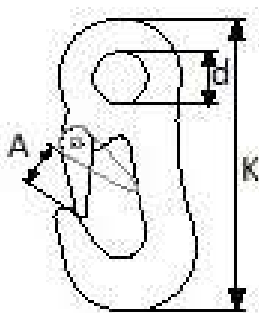

Tov krog / Rope Hook

Galvaniseret
Med sikkerhedspal

Galvanized
With safety latch

Art No.	Breaking strength tons	Size	d mm	K mm	A mm	Weight Kg
701005	2,00	3/16	16	90	18	0,10
701006	3,60	1/4	16	90	18	0,12

Galv. lastekrog, øje / Galv. Eye Sling Hook

Med sikkerhedspal

With safety pin

Art No.	WLL kg	A mm	B mm	C mm	Weight Kg
PAKR100	100	13	14	95	0,170
PAKR125	125	13	14	95	0,170
PAKR200	200	13	14	95	0,170
PAKR250	250	13	14	95	0,170
PAKR300	300	13	14	95	0,170
PAKR400	400	13	14	95	0,170
PAKR500	500	13	14	95	0,170
PAKR600	600	13	14	95	0,170
PAKR800	800	14	16	105	0,215
PAKR900	900	14	16	105	0,215

Galv. lastekrog, gaffel / Galv. Clevis Sling Hook

Med sikkerhedspal

With safety pin

Art No.	WLL tons	Chain mm	B mm	P mm	R mm	E mm	Weight Kg
904327	2,7	8	10	9	60	16	0,27
904352	5,2	13	15	12	84	27	0,63