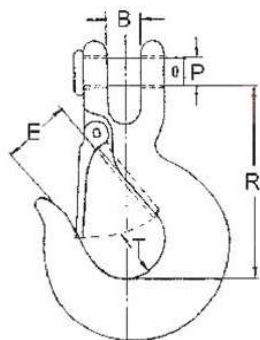

Tov krog / Rope Hook

Galvaniseret
Med sikkerhedspal

Galvanized
With safety latch

Art No.	Breaking strength tons	Size	d mm	K mm	A mm	Weight Kg
701005	2,00	3/16	16	90	18	0,10
701006	3,60	1/4	16	90	18	0,12

Galv. lastekrog, øje / Galv. Eye Sling Hook

Med sikkerhedspal

With safety pin

Art No.	WLL kg	A mm	B mm	C mm	Weight Kg
PAKR100	100	13	14	95	0,170
PAKR125	125	13	14	95	0,170
PAKR200	200	13	14	95	0,170
PAKR250	250	13	14	95	0,170
PAKR300	300	13	14	95	0,170
PAKR400	400	13	14	95	0,170
PAKR500	500	13	14	95	0,170
PAKR600	600	13	14	95	0,170
PAKR800	800	14	16	105	0,215
PAKR900	900	14	16	105	0,215

Galv. lastekrog, gaffel / Galv. Clevis Sling Hook

Med sikkerhedspal

With safety pin

Art No.	WLL tons	Chain mm	B mm	P mm	R mm	E mm	Weight Kg
904327	2,7	8	10	9	60	16	0,27
904352	5,2	13	15	12	84	27	0,63