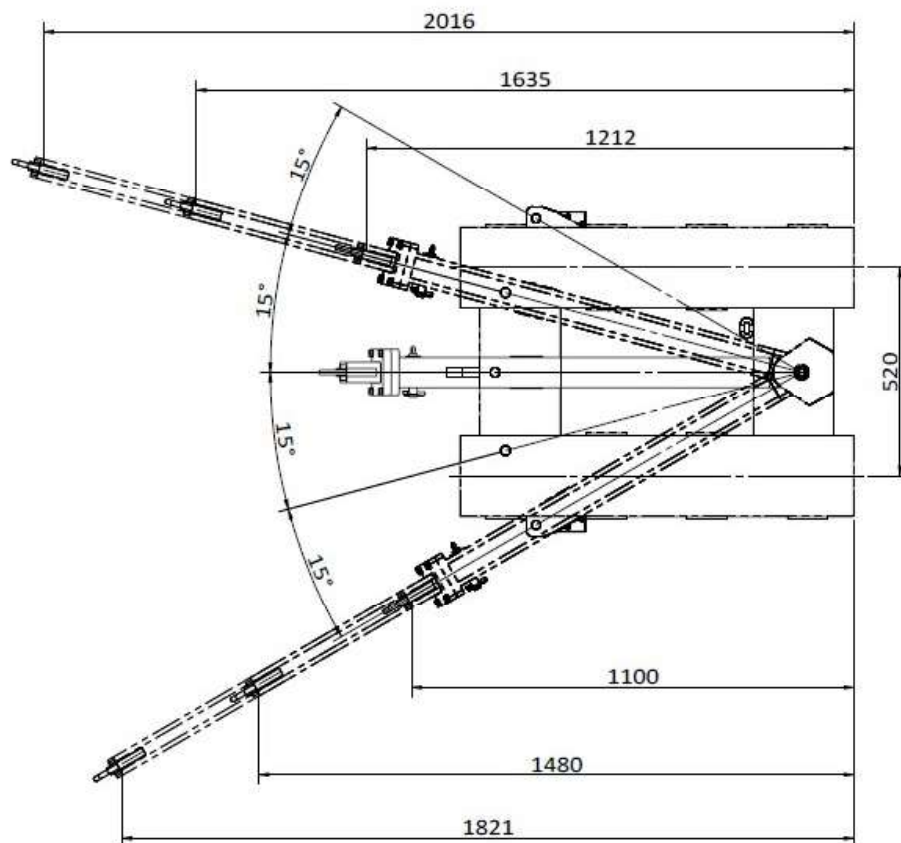

## Kranarm, drejlige 1,2 tons / Forklift twisted Crane 1,2 tons

Med kranarmen monteret på gaffeltrucken ændres denne til en kran med mulighed for håndtering af gods, som ellers ville kræve en mobilkran

| Art No. | Capacity kg | Fork tunnel mm | Min. length mm | Max. length mm | Weight Kg |
|---------|-------------|----------------|----------------|----------------|-----------|
| KA120KD | 1200        | 150x66         | 980            | 2082           | 152,7     |