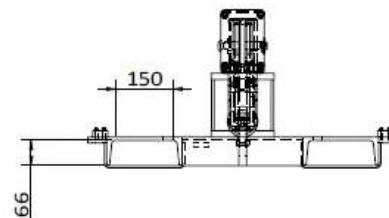

## Kranarm, drejlige 1,2 tons / Forklift twisted Crane 1,2 tons

Med kranarmen monteret på gaffeltrucken ændres denne til en kran med mulighed for håndtering af gods, som ellers ville kræve en mobilkran

Drejelig kranarm, med 5 positioner  
Fastgøres med sikkerhedskæde  
Leveres med svivelkrog

With a fork mounted jib, you will be able to handle goods that would have required a mobile crane

Forklift twisted crane with 5 positions  
Fastened with safety chain  
Delivered with swivel hook

| Art No. | Capacity kg | Fork tunnel mm | Min. length mm | Max. length mm | Weight Kg |
|---------|-------------|----------------|----------------|----------------|-----------|
| KA120KD | 1200        | 150x66         | 980            | 2082           | 152,7     |