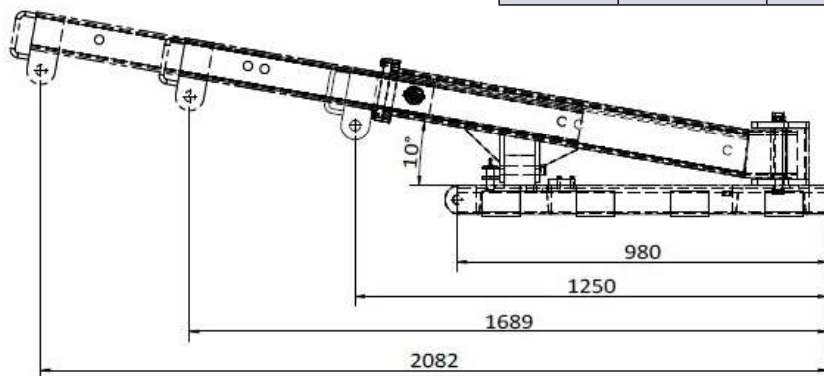

## Kranarm, drejlige 1,2 tons / Forklift twisted Crane 1,2 tons

Med kranarmen monteret på gaffeltrucken ændres denne til en kran med mulighed for håndtering af gods, som ellers ville kræve en mobilkran

Drejelig kranarm, med 5 positioner  
Fastgøres med sikkerhedskæde  
Leveres med svivelkrog

With a fork mounted jib, you will be able to handle goods that would have required a mobile crane

Forklift twisted crane with 5 positions  
Fastened with safety chain  
Delivered with swivel hook

| Art No. | Capacity kg | Fork tunnel mm | Min. length mm | Max. length mm | Weight Kg |
|---------|-------------|----------------|----------------|----------------|-----------|
| KA120KD | 1200        | 150x66         | 980            | 2082           | 152,7     |