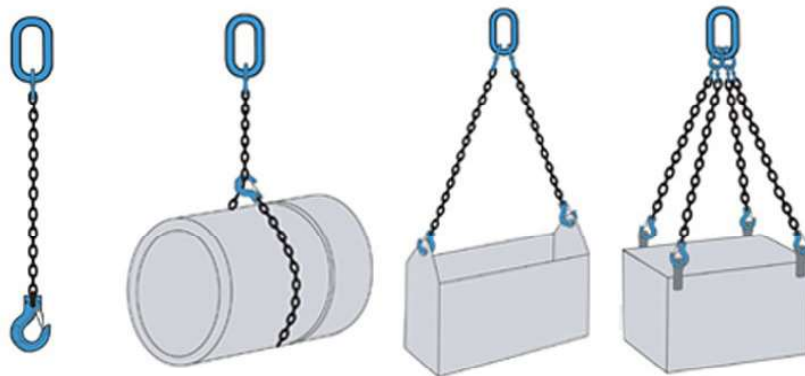

Grade 100
Støberikrog m. øje / Eye Foundry Hook

Sikkerhedsfaktor: 4:1

Safety factor: 4:1

Art No.	WLL tons	Chain mm	K mm	P mm	A mm	D mm	T mm	H mm	Weight Kg
104708	2,5	8	123	62	24	12	19	27	0,8
104710	4,0	10	149	74	32	15	23	32	1,7
104713	6,7	13	180	88	40	19	32	39	2,6
104716	10,0	16	213	98	50	25	41	47	4,4
104720	16,0	20	248	113	60	26	46	57	9,4