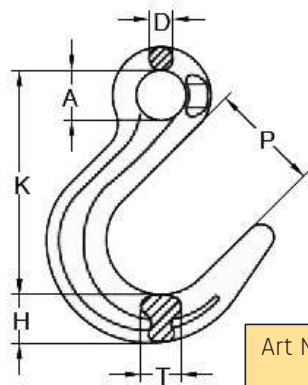

Grade 100
Støberikrog m. øje / Eye Foundry Hook

Sikkerhedsfaktor: 4:1

Safety factor: 4:1

Art No.	WLL tons	Chain mm	K mm	P mm	A mm	D mm	T mm	H mm	Weight Kg
104708	2,5	8	123	62	24	12	19	27	0,8
104710	4,0	10	149	74	32	15	23	32	1,7
104713	6,7	13	180	88	40	19	32	39	2,6
104716	10,0	16	213	98	50	25	41	47	4,4
104720	16,0	20	248	113	60	26	46	57	9,4