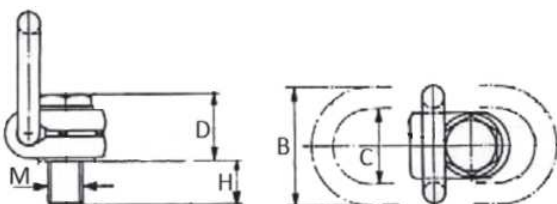

801180 + 801190 are procurable goods

Art No.	WLL tons	Eye size	Dimension mm	Weight Kg
801110	0,6	10x18	13x55x30	0,41
801112	1,0	12x18	13x55x30	0,42
801116	2,0	16x20	13x55x30	0,44
801120	4,0	20x30	16x70x34	0,95
801124	6,3	24x30	18x85x40	1,44
801130	12,0	30x35	22x115x50	3,58
801136	15,0	36x50	22x115x50	3,73
801145	22,4	45x60	28x140x65	6,84
801164	25,0	64x110	36x170x75	17,66
801180	31,5	80x150	36x170x75	20,50
801190	40,0	90x150	40x170x80	22,50

Safetyfactor 4:1	0°		90°		0 - 45°		45° - 60°	
	0°	90°	0°	90°	0 - 45°	45° - 60°	0 - 45°	45° - 60°
Size								
M10 x 18	0,90	0,45	1,80	0,90	0,60	0,40	0,90	0,60
M12 x 18	1,00	0,50	2,00	1,00	0,75	0,50	1,06	0,75
M16 x 20	2,00	1,12	4,00	2,00	1,50	1,12	2,36	1,60
M20 x 30	4,00	2,00	8,00	4,00	2,80	2,00	4,00	3,00
M24 x 30	6,30	3,15	12,50	6,30	4,25	3,15	6,30	4,75
M30 x 35	10,60	5,30	21,20	10,60	7,10	5,30	11,20	8,00
M36 x 50	15,00	8,00	24,00	16,00	12,20	8,00	16,00	11,80
M42 x 50	17,00	12,00	34,00	24,00	16,80	12,00	25,20	18,00
M64 x 110	20,00	20,00	50,00	40,00	28,00	20,00	42,50	30,00
M80 x 150	25,00	25,00	63,00	50,00	33,50	25,00	50,00	37,50
M90 x 150	31,50	31,50	80,00	63,00	42,50	31,50	63,00	47,75

Svirvel øjebolt, sideophængt / Eye Bolt Swivel, Horizontal

Grade 100 løftebeslag
Øje er monteret med udskiftelig skrue
Lakeret
Sikkerhedsfaktor: 4:1

Grade 100 lifting bracket
Eye is equipped with replacable screw
Paint coated
Safety factor: 4:1

Art No.	Size	WLL tons direct lift	WLL tons 90° lift	B mm	C mm	D mm	H mm	Weight Kg
8371008	M8	0,30	0,30	55	35	35	11	0,2
8371010	M10	0,63	0,63	55	35	36	16	0,3
8371012	M12	1,00	1,00	57	37	44	18	0,5
8371014	M14	1,20	1,20	57	37	45	21	0,5
8371016	M16	1,50	1,50	57	37	46	24	0,5
8371018	M18	2,00	2,00	82	54	57	26	1,3
8371020	M20	2,50	2,50	82	54	57	30	1,3
8371024	M24	4,00	4,00	82	54	59	36	1,4
8371027	M27	4,00	4,00	99	65	79	38	2,8
8371030	M30	5,00	5,00	99	65	81	48	3,1
8371036	M36	7,00	7,00	99	65	88	54	3,3
8371042	M42	10,00	10,00	124	85	104	72	6,3
8371048	M48	20,00	20,00	158	104	120	72	11,6