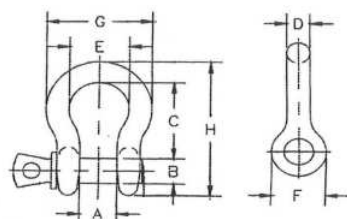

Rødpin H-sjækel m. bolt / Redpin H-Shackle with Bolt

Type: US

Sjækel godkendt til løft
Varm galvaniseret
Sikkerhedsfaktor 6:1
Kan skaffes i størrelser op til 85 tons

Shackles approved for lifting
Hot galvanized coating
Safety factor 6:1
Available in sizes up to 85 tons

Art No.	WLL tons	Size inches	A mm	B mm	C mm	D mm	E mm	F mm	G mm	H mm	Weight per pcs. Kg
HSØ003	0,33	3/16	9,5	6	22	5	16	14	25	37	0,02
HSØ005	0,50	1/4	12	8	29	7	20	15,5	32,5	47	0,06
HSØ007	0,75	5/16	13,5	10	31	9	21	19	37,5	53	0,11
HSØ010	1,00	3/8	17	11	36	10	26	23	45	63	0,15
HSØ015	1,50	7/16	18	12	43	11	29	27	51,5	74	0,21
HSØ020	2,00	1/2	22	16	48	13,5	32	30	58,5	83,5	0,37
HSØ032	3,25	5/8	27	19	60	16	43	38	74,5	106	0,65
HSØ047	4,75	3/4	31	22	71	19	51	46	89	126	1,06
HSØ065	6,50	7/8	36	25	84	22	58	53	102	148	1,56
HSØ085	8,50	1	43	28	95	25	68	60	119	167	2,32
HSØ095	9,50	1 1/8	47	32	108	28	75	68	131	190	3,28
HSØ120	12,00	1 1/4	51	35	119	32	83	76	146	210	4,51
HSØ135	13,50	1 3/8	57	38	133	35	92	84	162	233	5,93
HSØ170	17,00	1 1/2	60	42	146	37	99	92	175	254	7,89
HSØ250	25,00	1 3/4	74	50	178	45	126	106	225	313	13,40

Art No.	WLL tons	Size inches	A mm	B mm	C mm	D mm	E mm	F mm	G mm	H mm	Weight per pcs. Kg
HSB003	0,33	3/16	9,5	6	22	5	16	14	25	37	0,02
HSB005	0,50	1/4	12	8	29	7	20	15,5	32,5	47	0,06
HSB007	0,75	5/16	13,5	10	31	9	21	19	37,5	53	0,11
HSB010	1,00	3/8	17	11	36	10	26	23	45	63	0,15
HSB015	1,50	7/16	18	12	43	11	29	27	51,5	74	0,21
HSB020	2,00	1/2	22	16	48	13,5	32	30	58,5	83,5	0,37
HSB032	3,25	5/8	27	19	60	16	43	38	74,5	106	0,65
HSB047	4,75	3/4	31	22	71	19	51	46	89	126	1,06
HSB065	6,50	7/8	36	25	84	22	58	53	102	148	1,56
HSB085	8,50	1	43	28	95	25	68	60	119	167	2,32
HSB095	9,50	1 1/8	47	32	108	28	75	68	131	190	3,28
HSB120	12,00	1 1/4	51	35	119	32	83	76	146	210	4,51
HSB135	13,50	1 3/8	57	38	133	35	92	84	162	233	5,93
HSB170	17,00	1 1/2	60	42	146	37	99	92	175	254	7,89
HSB250	25,00	1 3/4	74	50	178	45	126	106	225	313	13,40