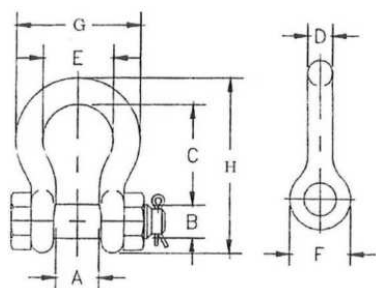

Rødpin H-sjækel m. møtrik og split / Redpin H-Shackle with Nut and Split

Type: US

Sjækel godkendt til løft
Varm galvaniseret
Sikkerhedsfaktor 6:1
Kan skaffes i størrelser op til 120 tons

Shackles approved for lifting
Hot galvanized coating
Safety factor 6:1
Available in sizes up to 120 tons

Art No.	WLL tons	Size inches	A mm	B mm	C mm	D mm	E mm	F mm	G mm	H mm	Weight per pcs. Kg
HSB003	0,33	3/16	9,5	6	22	5	16	14	25	37	0,02
HSB005	0,50	1/4	12	8	29	7	20	15,5	32,5	47	0,06
HSB007	0,75	5/16	13,5	10	31	9	21	19	37,5	53	0,11
HSB010	1,00	3/8	17	11	36	10	26	23	45	63	0,15
HSB015	1,50	7/16	18	12	43	11	29	27	51,5	74	0,21
HSB020	2,00	1/2	22	16	48	13,5	32	30	58,5	83,5	0,37
HSB032	3,25	5/8	27	19	60	16	43	38	74,5	106	0,65
HSB047	4,75	3/4	31	22	71	19	51	46	89	126	1,06
HSB065	6,50	7/8	36	25	84	22	58	53	102	148	1,56
HSB085	8,50	1	43	28	95	25	68	60	119	167	2,32
HSB095	9,50	1 1/8	47	32	108	28	75	68	131	190	3,28
HSB120	12,00	1 1/4	51	35	119	32	83	76	146	210	4,51
HSB135	13,50	1 3/8	57	38	133	35	92	84	162	233	5,93
HSB170	17,00	1 1/2	60	42	146	37	99	92	175	254	7,89
HSB250	25,00	1 3/4	74	50	178	45	126	106	225	313	13,40

For alle produkter: Vægt, størrelse og farve kan variere