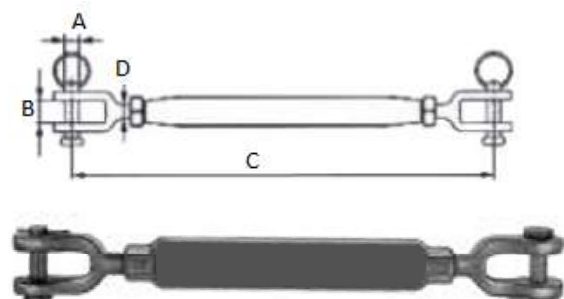

Bardunstrammer, øje-krog / Turnbuckle Eye-Hook

Galvaniseret
Galvanized

Art No.	Size mm	D mm	A mm	B mm	C mm	E mm	Weight Kg
EG1480EH05	5	5	120 - 170	70	8	7,0	0,033
EG1480EH06	6	6	172 - 252	110	9	8,5	0,095
EG1480EH08	8	8	182 - 257	110	10	11,0	0,165
EG1480EH10	10	10	213 - 298	125	14	13,5	0,290
EG1480EH12	12	12	238 - 318	125	16	15,5	0,430
EG1480EH14	14	14	263 - 353	140	18	18,5	0,620
EG1480EH16	16	16	320 - 430	170	22	19,0	0,920
EG1480EH18	18	18	370 - 510	195	23	20,0	1,330
EG1480EH20	20	20	367 - 497	200	24	20,5	1,630
EG1480EH22	22	22	398 - 543	220	27	26,0	2,200
EG1480EH24	24	24	447 - 617	255	27	26,0	3,000

Bardunstrammer, øje-øje / Turnbuckle Eye-Eye

Galvaniseret
Galvanized

Art No.	Size mm	D mm	A mm	B mm	C mm	E mm	Weight Kg
EG1480EE05	5	5	116 - 165	70	8	7,0	0,033
EG1480EE06	6	6	167 - 247	110	9	8,5	0,095
EG1480EE08	8	8	179 - 254	110	10	11,0	0,165
EG1480EE10	10	10	210 - 295	125	14	13,5	0,290
EG1480EE12	12	12	230 - 310	125	16	15,5	0,430
EG1480EE14	14	14	250 - 340	140	18	18,5	0,620
EG1480EE16	16	16	330 - 440	170	22	19,0	0,920
EG1480EE18	18	18	330 - 470	195	23	20,0	1,330
EG1480EE20	20	20	335 - 465	200	24	20,5	1,630
EG1480EE22	22	22	368 - 513	220	27	26,0	2,200
EG1480EE24	24	24	420 - 590	255	27	26,0	3,000

Vantskrue, gaffel-gaffel / Rigging Screw Fork-Fork

Galvaniseret
Kan også leveres i rustfri stål - AISI 316

Galvanized
Can also be delivered in stainless steel - AISI 316

Art No.	Size mm	D mm	A mm	B mm	C mm	Weight Kg
HG147805	1/4	6	6	7	170 - 252	0,100
HG147808	5/16	8	6	9	185 - 270	0,102
HG147810	3/8	10	8	11	240 - 355	0,125
HG147812	1/2	12	10	15	280 - 420	0,197
HG147816	5/8	16	12	18	352 - 542	0,232
HG147820	3/4	20	16	22	370 - 555	0,270
HG147822	7/8	22	18	24	450 - 690	0,305
HG147824	1	24	20	26	480 - 735	0,330
HG147832	1 1/4	32	22	36	585 - 890	0,381
HG147838	1 1/2	38	30	40	605 - 910	0,395
HG147844	1 3/4	44	39	48	720 - 1010	0,407
HG147850	2	50	42	50	735 - 1040	0,407