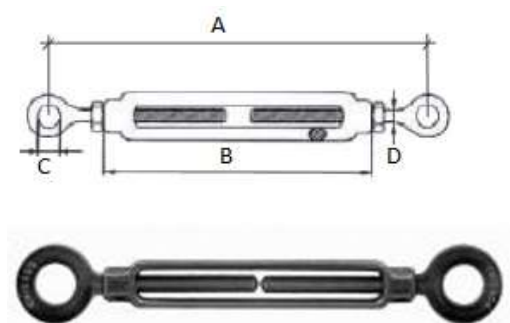

Bardunstrammer, øje-krog / Turnbuckle Eye-Hook

Galvaniseret
Galvanized

Art No.	Size mm	D mm	A mm	B mm	C mm	E mm	Weight Kg
EG1480EH05	5	5	120 - 170	70	8	7,0	0,033
EG1480EH06	6	6	172 - 252	110	9	8,5	0,095
EG1480EH08	8	8	182 - 257	110	10	11,0	0,165
EG1480EH10	10	10	213 - 298	125	14	13,5	0,290
EG1480EH12	12	12	238 - 318	125	16	15,5	0,430
EG1480EH14	14	14	263 - 353	140	18	18,5	0,620
EG1480EH16	16	16	320 - 430	170	22	19,0	0,920
EG1480EH18	18	18	370 - 510	195	23	20,0	1,330
EG1480EH20	20	20	367 - 497	200	24	20,5	1,630
EG1480EH22	22	22	398 - 543	220	27	26,0	2,200
EG1480EH24	24	24	447 - 617	255	27	26,0	3,000

Bardunstrammer, øje-øje / Turnbuckle Eye-Eye

Galvaniseret
Galvanized

Art No.	Size mm	D mm	A mm	B mm	C mm	E mm	Weight Kg
EG1480EE05	5	5	116 - 165	70	8	7,0	0,033
EG1480EE06	6	6	167 - 247	110	9	8,5	0,095
EG1480EE08	8	8	179 - 254	110	10	11,0	0,165
EG1480EE10	10	10	210 - 295	125	14	13,5	0,290
EG1480EE12	12	12	230 - 310	125	16	15,5	0,430
EG1480EE14	14	14	250 - 340	140	18	18,5	0,620
EG1480EE16	16	16	330 - 440	170	22	19,0	0,920
EG1480EE18	18	18	330 - 470	195	23	20,0	1,330
EG1480EE20	20	20	335 - 465	200	24	20,5	1,630
EG1480EE22	22	22	368 - 513	220	27	26,0	2,200
EG1480EE24	24	24	420 - 590	255	27	26,0	3,000

Vantskrue, gaffel-gaffel / Rigging Screw Fork-Fork

Galvaniseret
Kan også leveres i rustfri stål - AISI 316

Galvanized
Can also be delivered in stainless steel - AISI 316

Art No.	Size mm	D mm	A mm	B mm	C mm	Weight Kg
HG147805	1/4	6	6	7	170 - 252	0,100
HG147808	5/16	8	6	9	185 - 270	0,102
HG147810	3/8	10	8	11	240 - 355	0,125
HG147812	1/2	12	10	15	280 - 420	0,197
HG147816	5/8	16	12	18	352 - 542	0,232
HG147820	3/4	20	16	22	370 - 555	0,270
HG147822	7/8	22	18	24	450 - 690	0,305
HG147824	1	24	20	26	480 - 735	0,330
HG147832	1 1/4	32	22	36	585 - 890	0,381
HG147838	1 1/2	38	30	40	605 - 910	0,395
HG147844	1 3/4	44	39	48	720 - 1010	0,407
HG147850	2	50	42	50	735 - 1040	0,407