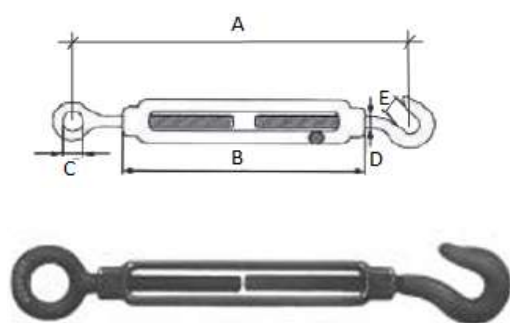

Bardunstrammer, øje-krog / Turnbuckle Eye-Hook

Galvaniseret
Galvanized

Art No.	Size mm	D mm	A mm	B mm	C mm	E mm	Weight Kg
EG1480EH05	5	5	120 - 170	70	8	7,0	0,033
EG1480EH06	6	6	172 - 252	110	9	8,5	0,095
EG1480EH08	8	8	182 - 257	110	10	11,0	0,165
EG1480EH10	10	10	213 - 298	125	14	13,5	0,290
EG1480EH12	12	12	238 - 318	125	16	15,5	0,430
EG1480EH14	14	14	263 - 353	140	18	18,5	0,620
EG1480EH16	16	16	320 - 430	170	22	19,0	0,920
EG1480EH18	18	18	370 - 510	195	23	20,0	1,330
EG1480EH20	20	20	367 - 497	200	24	20,5	1,630
EG1480EH22	22	22	398 - 543	220	27	26,0	2,200
EG1480EH24	24	24	447 - 617	255	27	26,0	3,000

Bardunstrammer, øje-øje / Turnbuckle Eye-Eye

Galvaniseret
Galvanized

Art No.	Size mm	D mm	A mm	B mm	C mm	E mm	Weight Kg
EG1480EE05	5	5	116 - 165	70	8	7,0	0,033
EG1480EE06	6	6	167 - 247	110	9	8,5	0,095
EG1480EE08	8	8	179 - 254	110	10	11,0	0,165
EG1480EE10	10	10	210 - 295	125	14	13,5	0,290
EG1480EE12	12	12	230 - 310	125	16	15,5	0,430
EG1480EE14	14	14	250 - 340	140	18	18,5	0,620
EG1480EE16	16	16	330 - 440	170	22	19,0	0,920
EG1480EE18	18	18	330 - 470	195	23	20,0	1,330
EG1480EE20	20	20	335 - 465	200	24	20,5	1,630
EG1480EE22	22	22	368 - 513	220	27	26,0	2,200
EG1480EE24	24	24	420 - 590	255	27	26,0	3,000

Vantskrue, gaffel-gaffel / Rigging Screw Fork-Fork

Galvaniseret
Kan også leveres i rustfri stål - AISI 316

Galvanized
Can also be delivered in stainless steel - AISI 316

Art No.	Size mm	D mm	A mm	B mm	C mm	Weight Kg
HG147805	1/4	6	6	7	170 - 252	0,100
HG147808	5/16	8	6	9	185 - 270	0,102
HG147810	3/8	10	8	11	240 - 355	0,125
HG147812	1/2	12	10	15	280 - 420	0,197
HG147816	5/8	16	12	18	352 - 542	0,232
HG147820	3/4	20	16	22	370 - 555	0,270
HG147822	7/8	22	18	24	450 - 690	0,305
HG147824	1	24	20	26	480 - 735	0,330
HG147832	1 1/4	32	22	36	585 - 890	0,381
HG147838	1 1/2	38	30	40	605 - 910	0,395
HG147844	1 3/4	44	39	48	720 - 1010	0,407
HG147850	2	50	42	50	735 - 1040	0,407