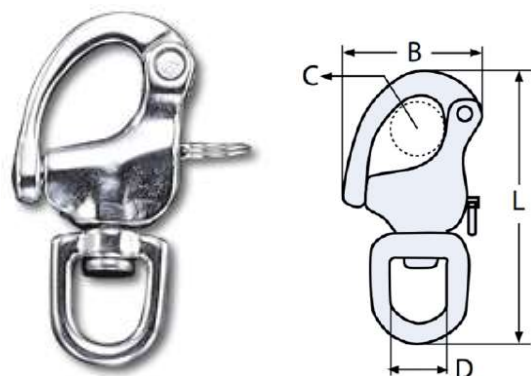

## Losse svirvel, gaffel-gaffel / Regular Swivel, Fork-Fork

Rustfri stål  
AISI 316

Stainless steel  
AISI 316

Art No.	WLL tons	A mm	F mm	B mm	C mm	Weight Kg
A48256006	1,35	6	66	11	12	0,064
A48256008	2,50	8	94	16	16	0,125
A48256010	3,50	10	118	22	20	0,252
A48256012	6,00	12	152	28	28	0,580
A48256016	10,80	16	188	37	34	1,050

## Skødekrog uden svirvel / Fixed Snap Shackle

Rustfri stål  
AISI 316

Stainless steel  
AISI 316

Art No.	WLL tons	B mm	L mm	D mm	C mm	Weight Kg
A4828852	1,8	35	52	9	12	0,042
A4828866	2,8	45	66	12	16	0,090
A4828896	3,8	60	96	16	22	0,235

## Skødekrog med svirvel / Swivel Snap Shackle

Rustfri stål  
AISI 316

Stainless steel  
AISI 316

Art No.	WLL tons	B mm	L mm	D mm	C mm	Weight Kg
A48252070	1,8	33	70	12	12	0,060
A48252087	2,8	42	87	16	16	0,125
A48252120	3,8	58	128	22	22	0,315