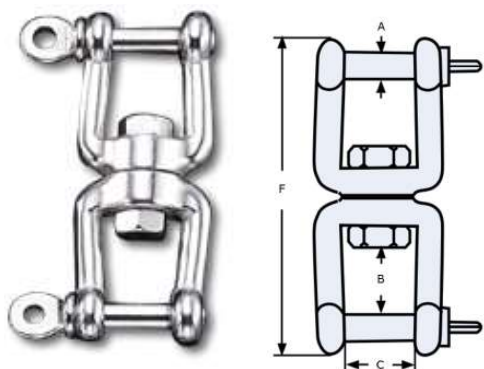

## Losse svirvel, gaffel-gaffel / Regular Swivel, Fork-Fork

Rustfri stål  
AISI 316

Stainless steel  
AISI 316

Art No.	WLL tons	A mm	F mm	B mm	C mm	Weight Kg
A48256006	1,35	6	66	11	12	0,064
A48256008	2,50	8	94	16	16	0,125
A48256010	3,50	10	118	22	20	0,252
A48256012	6,00	12	152	28	28	0,580
A48256016	10,80	16	188	37	34	1,050

## Skødekrog uden svirvel / Fixed Snap Shackle

Rustfri stål  
AISI 316

Stainless steel  
AISI 316

Art No.	WLL tons	B mm	L mm	D mm	C mm	Weight Kg
A4828852	1,8	35	52	9	12	0,042
A4828866	2,8	45	66	12	16	0,090
A4828896	3,8	60	96	16	22	0,235

## Skødekrog med svirvel / Swivel Snap Shackle

Rustfri stål  
AISI 316

Stainless steel  
AISI 316

Art No.	WLL tons	B mm	L mm	D mm	C mm	Weight Kg
A48252070	1,8	33	70	12	12	0,060
A48252087	2,8	42	87	16	16	0,125
A48252120	3,8	58	128	22	22	0,315