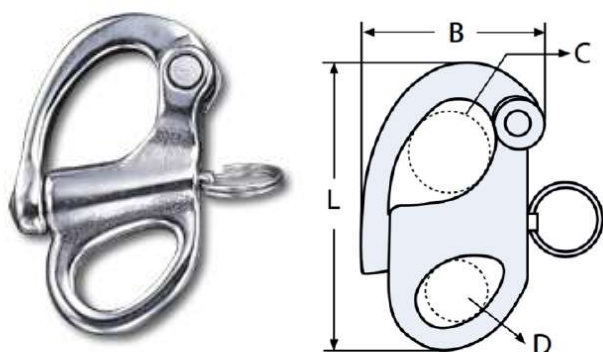

## Losse svirvel, gaffel-gaffel / Regular Swivel, Fork-Fork

Rustfri stål  
AISI 316

Stainless steel  
AISI 316

Art No.	WLL tons	A mm	F mm	B mm	C mm	Weight Kg
A48256006	1,35	6	66	11	12	0,064
A48256008	2,50	8	94	16	16	0,125
A48256010	3,50	10	118	22	20	0,252
A48256012	6,00	12	152	28	28	0,580
A48256016	10,80	16	188	37	34	1,050

## Skødekrog uden svirvel / Fixed Snap Shackle

Rustfri stål  
AISI 316

Stainless steel  
AISI 316

Art No.	WLL tons	B mm	L mm	D mm	C mm	Weight Kg
A4828852	1,8	35	52	9	12	0,042
A4828866	2,8	45	66	12	16	0,090
A4828896	3,8	60	96	16	22	0,235

## Skødekrog med svirvel / Swivel Snap Shackle

Rustfri stål  
AISI 316

Stainless steel  
AISI 316

Art No.	WLL tons	B mm	L mm	D mm	C mm	Weight Kg
A48252070	1,8	33	70	12	12	0,060
A48252087	2,8	42	87	16	16	0,125
A48252120	3,8	58	128	22	22	0,315